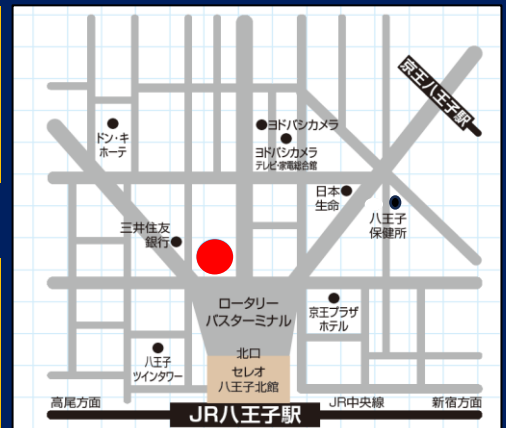

成長

企業人からの質問
等で
学生が成長する可
能性

採用

研究室との繋がりが
採用に繋がる可能性

第16回学生発表会

12/7 SAT - 8 SUN
2024

7日 am 9:30 - pm 6:30(予定)
8日 am 9:30 - pm 4:30(予定)

入場
無料

申込
不要

八王子市学園都市センター
(八王子オクトーレ11階・12階)

※状況により入室を制限する場合があります。

高尾方面 JR八王子駅 JR中央線 新宿方面

その他
(自然科学・社会科学・芸術美術他)

技術・工学

産業

※例年この程度の割合でお申込みがごさいます。