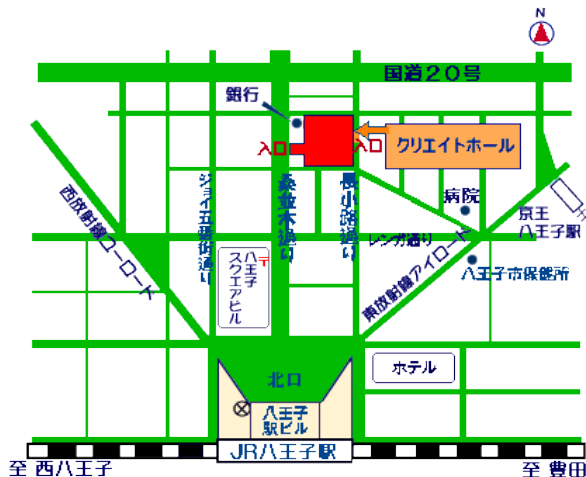

無料

外国人留学生のための

合同企業説明会

世界へ羽ばたく八王子の企業で

就職のチャンスを見つけよう！

日時：2018年11月10日(土)

13:00~17:00(受付開始12:50)

定員：30名(先着順)

会場：クリエイトホール(八王子市生涯学習センター)
10階 第2学習室

対象：日本で就職を考えている外国人留学生

内容：第1部 就職支援講座 講師:NPO 留学協会

- ・日本企業に就職するにあたっての心構え
- ・日本企業に就職した先輩との交流

第2部 八王子市内企業による合同企業説明会(詳細は裏面参照)

参加予定会社：(有)小池製作所、(株)コスモ計器、第一合成(株)
(五十音順) (株)ナラハラオートテクニカル、(株)ユーエス

申し込み：①住所 ②氏名 ③電話番号 ④大学名 ⑤学年 ⑥専攻
を書いて、Eメールでお申し込みください。

10月5日(金)より、受付を開始します。

〈申し込み・問い合わせ〉

八王子国際協会

〒192-0083 八王子市旭町9-1

八王子(東急)スクエアビル11F

TEL&FAX: 042-642-7091

Email: 802_kk@jcom.zaq.ne.jp

URL: <http://hia855.com>