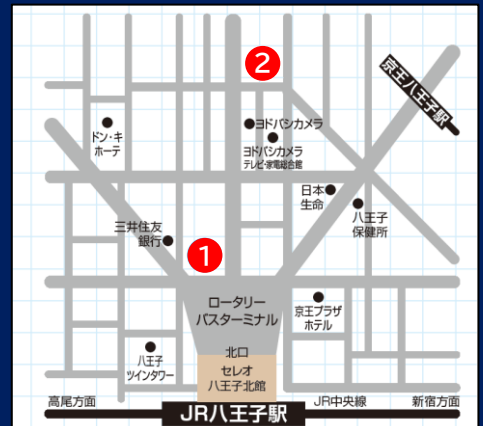

成長

企業人からの質問等で
学生が成長する可能性

採用

研究室との繋がりが
採用に繋がる可能性

第15回学生発表会

12/9 SAT - 10 SUN
2023 am 9:30 - pm 4:00

入場
無料

申込
不要

- ①八王子市学園都市センター
(八王子オクトーレ11階・12階)
- ②クリエイトホール
(八王子市生涯学習センター)

※状況により入室を制限する場合があります。

その他
(自然科学・社会科学・芸術美術他)

技術・工学

産業

※令和4年度(n=280)

- [システム] Python, Raspberry PI, GPS, GIS, CG, VR, 音声認識等
- [機械工学] 流体シミュレーション, 構造分析, ロボット学習, コントローラ等
- [電気電子] 電磁誘導, 不揮発メモリ, 半導体, トランジスタ, リチウムイオン電池等
- [材料] 単結晶シリコン, 樹脂, セラミックス, 接合界面, 異材接合体, 薄膜等
- [SDGs] 再生可能エネルギー, バイオプラスチック, パッケージデザイン等